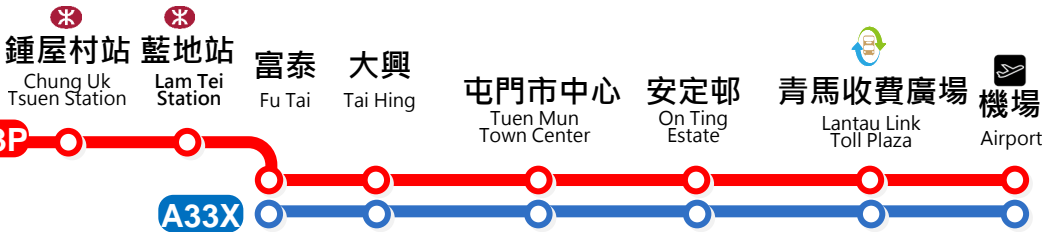

服務提升
Service Upgrade

龍運顧客服務熱線
LWB Customer Service Hotline

2261 2791
www.lwb.hk

A33P
A33X

鍾屋村站 *
Chung Uk Tsuen Station
屯門(富泰)
Tuen Mun (Fu Tai)

機場
Airport

2017年12月23日生效

Effective from 23 December 2017

更方便

More convenient

全日機場巴士服務來往紅橋/良景/富泰

Whole Day Airport Bus Services to and from Hung Kiu / Leung King / Fu Tai

更快捷

Faster

由屯門市中心直達機場約需 **35** 分鐘
Direct from Tuen Mun Town Center to Airport in about **35** min

*原有 A33P 黃昏班次將於同日取消，乘客可改乘新A33X。

*Existing evening service of A33P will be cancelled on the same day. Passengers can take new A33X as alternative.

詳情見背頁
Back page
for details

CPA/RIF/017/2017